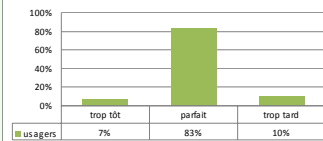

Prévoir de la SOUPLESSE

[À l'écoute des usagers

- Le service à la clientèle
- Le membership
- Les sondages

Des outils pour déterminer :

- Qui utilise le service
- Pourquoi l'utilisent-ils
- La satisfaction des usagers
- Leurs suggestions

Des données révélatrices

Sexe des usagers

■ Homme ■ femme

Raison d'utilisation

■ Autres ■ Etudes

Groupe d'âge

Satisfaction de l'horaire

La clé de la réussite

- Répondre à un besoin
- Faire parler de vous
- Rendre l'utilisation facile et agréable
- Créer l'habitude

S'adapter

Photo: infoportmex.com - La Martinière

[Investissement collectif]

La participation

- Du milieu
- Des municipalités
- Des ministères